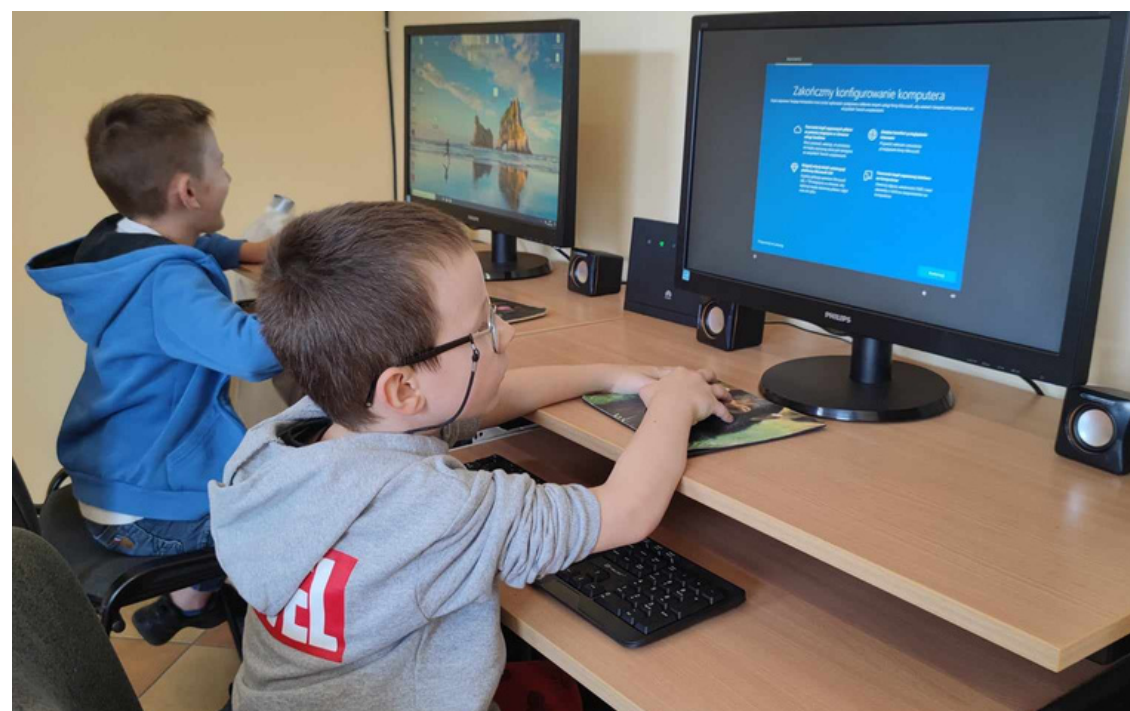

# Świetlica wiejska W DOMISŁAWIU

# SALA W ŚWIETLICY WIEJSKIEJ DO 150 OSÓB Z ZAPLECZEM

NA IMPREZY OKOLICZNOŚCIOWE

sala na 150 osób  
wyposażona w  
stoły i krzesła

sala  
komputerowa

kuchnia

# SALA W ŚWIETLICY WIEJSKIEJ DO 150 OSÓB Z ZAPLECZEM

NA IMPREZY OKOLICZNOŚCIOWE

sala na 150 osób  
wyposażona  
w stoły i krzesła

# SALA W ŚWIETLICY WIEJSKIEJ DO 150 OSÓB Z ZAPLECZEM

NA IMPREZY OKOLICZNOŚCIOWE

sala  
komputerowa